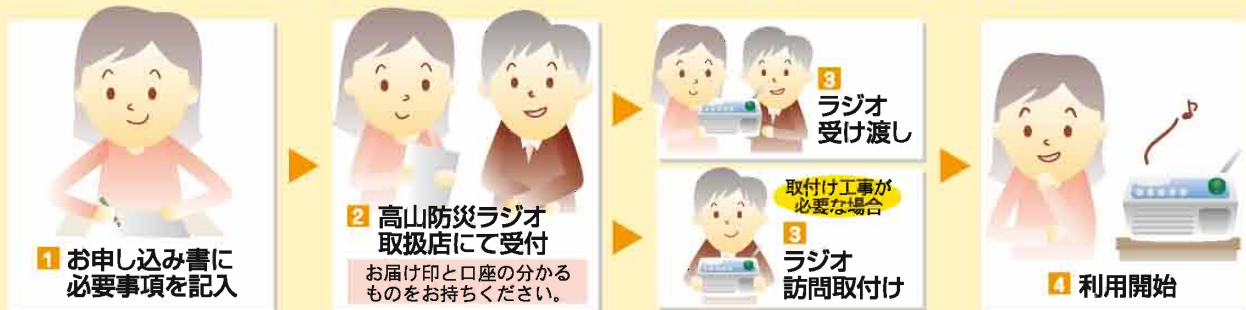

利用料300円/月 (1台あたり)

但し、2012年3月まで200円/月(1台あたり) ※市内在住、一般世帯に限ります。
全戸普及促進のために、高山市が3年間に限り、100円/月(1台あたり)を補助します。

機器は**無料**でお渡します!不具合による調整や故障の場合は**無料保証!**

天災や火災などによる故障の場合も含まれます。紛失、故意による破損の場合などは対象外となります。また、ラジオアンテナによる受信状況が良くない場合等は、高山防災ラジオ取扱店へお問い合わせください。

高山防災ラジオについてもっと知りたい!

Q 月々の料金はどやうやって支払うの?

A 金融機関口座からの自動引落としとなります。
※お申込の際は、必ず金融機関お届け印と口座番号のわかるものをお持ちください。
【取扱金融機関】大垣共立銀行・十六銀行・高山信用金庫・八幡信用金庫・飛騨信用組合・飛騨農業協同組合・北陸銀行・郵便局(五十音順)

Q 支所地域でこれまで利用していた従来の戸別受信機はどうなるの?

A 戸別受信機は免許返還の関係により、2009年10月より利用できなくなります。詳細は高山市よりお知らせがあります。

Q 昼は居間で聴きたい、でも夜は寝室で聴きたい!どうすればいいの?

A 高山防災ラジオを2台以上持つことも可能です(ご利用台数分の料金が必要です)。また、ラジオ本体に外部スピーカー端子が付いておりますので、寝室にスピーカーを置いて利用することも可能です。(スピーカー本体やそれに関する部品は、お客様でご用意ください。詳しくは取扱店にてお問い合わせください。)

お申し込みからご利用までの流れ

料金収納業務、受信内容変更手続き含め、運用管理は協業者のHit net TV!(飛騨高山ケーブルネットワーク株式会社)がおこないますので、ご了承ください。

お申込みは **高山防災ラジオ取扱店**(高山電機商業組合加盟店) こちら お住まいの地域に関わらず、下記のどの取扱店からもお申し込みいただけます!

花岡町	アダチファミリー電器 ☎0577-32-2701	初田町	(有)東邦家電 ☎0577-33-1155
千島町	井口ラジオ店 ☎0577-32-4048	宗鑑寺町	電器のあらき ☎0577-34-7127
本町	(有)今井ラジオ商会 ☎0577-34-1738	昭和町	テック昭和 ☎0577-35-0435
	(資)平塚ラジオ商会 ☎0577-34-0436	大新町	ハトヤ電器商会 ☎0577-34-2327
西之一色町	フタバデンキ ☎0577-32-1848		マルヤマ電器 ☎0577-33-3247
	イワキ電化 ☎0577-33-3765	江名子町	PANACヒラツカ ☎0577-33-7731
桐生町	(有)タキデンキ ☎0577-34-4545	下切町	(株)宮長電機 ☎0577-34-1717
	(有)ウシマル電器 ☎0577-33-0233	馬場町	(有)山形ラジオ商会 ☎0577-32-1192
天満町	(有)パナサーブス川崎 ☎0577-36-0087	松之木町	(有)吉川電機商会 ☎0577-34-5353
	和久電機 ☎0577-34-1802	中山町	(有)ファイブエム ☎0577-33-7708
片野町	(有)奥原電気 ☎0577-34-3388	下岡本町	アイッシュ ☎0577-37-0850
	(資)片野衛電社 ☎0577-33-1347		アサノ家電 ☎0577-52-3088
名田町	協和電器 ☎0577-34-1569	久々野町	デンキのミソバタ ☎0577-52-2504
	(有)スカイ ☎0577-34-0696		(有)山彦 ☎0577-52-2130
石浦町	(有)でんきの片野 ☎0577-33-1264	一之宮町	(有)三木デンキ商会 ☎0577-53-2059
	桜井電器 ☎0577-34-3492	国府町	パナスペースアスク ☎0577-72-3939
有楽町	(株)甚五郎電化センター ☎0577-34-3855		(有)東田電気商会 ☎0577-72-2065
	ワンライトイケダ ☎0577-37-2385		テラスコクフ ☎0577-72-2234
三福寺町	(有)田口電機 ☎0577-32-5353	丹生川町	古橋デンキ ☎0577-78-1173
	中央電気(株) ☎0577-32-1254	清見町	橋詰設備 ☎0577-68-2109
森下町	電化ショップSUMi ☎0577-34-3972	奥飛騨温泉郷地域	若林電器店 ☎0578-89-2365
	電化のミチデン ☎0577-33-2183		ハイテムウエダ ☎0577-73-5089

町内会にてまとめてお申し込みいただくこともできます。お近くの取扱店にてお問い合わせください。

高山防災ラジオについて、
まずは上記取扱店にお問い合わせください。

その他、放送内容に関するお問い合わせ等は [こちら](#)まで
株式会社飛騨高山テレ・エフエム
Hits FM TEL 0577-57-7765
76.5MHz 午前9時~午後5時(土・日・祝日を除く)

主要取扱店