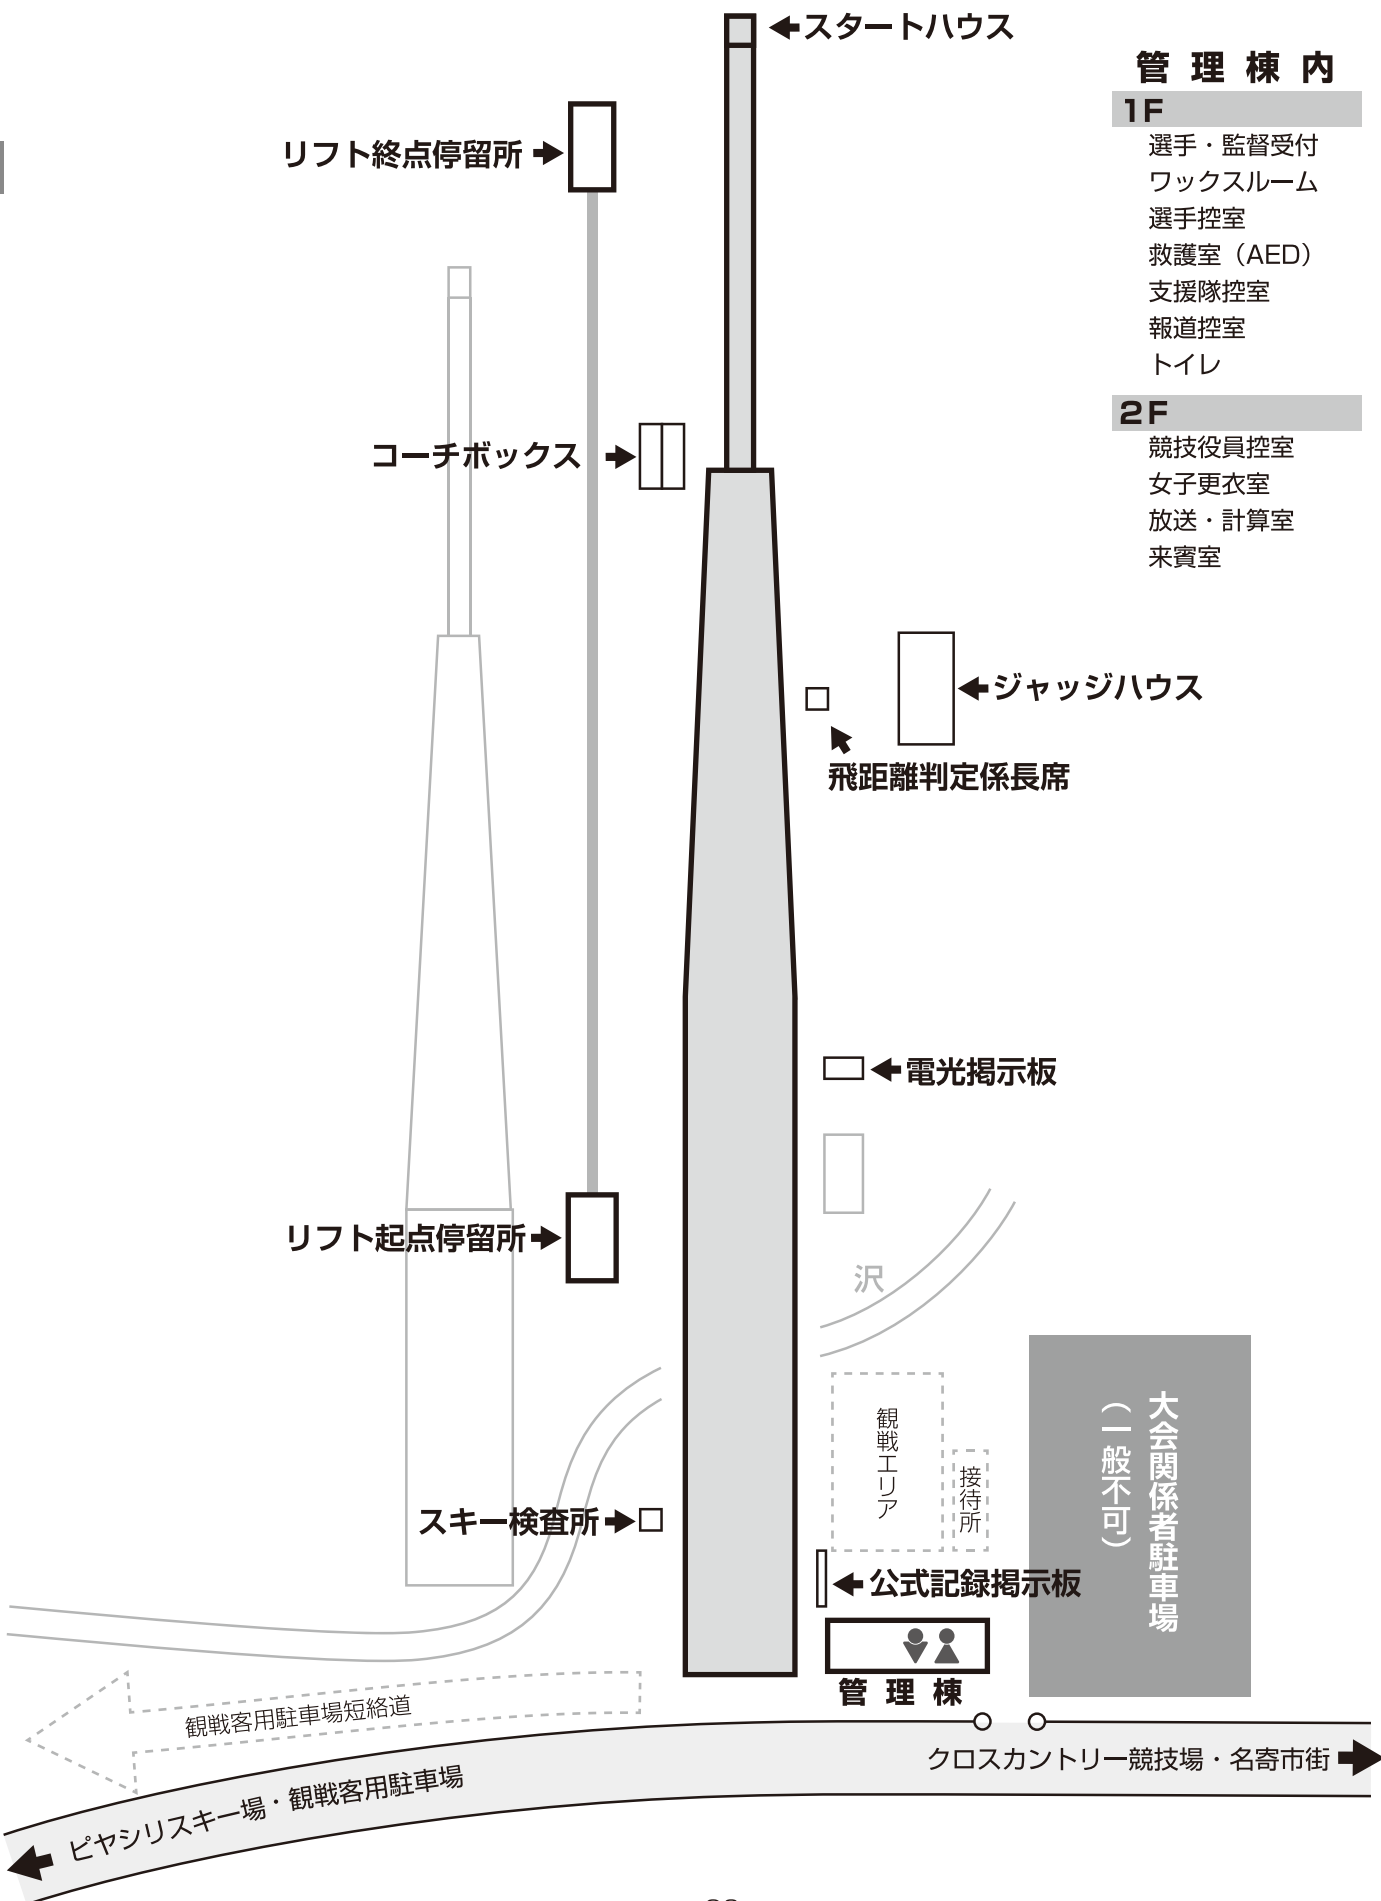

ジャンプ競技会場図

管理棟内

1F

- 選手・監督受付
- ワックスルーム
- 選手控室
- 救護室 (AED)
- 支援隊控室
- 報道控室
- トイレ

2F

- 競技役員控室
- 女子更衣室
- 放送・計算室
- 来賓室