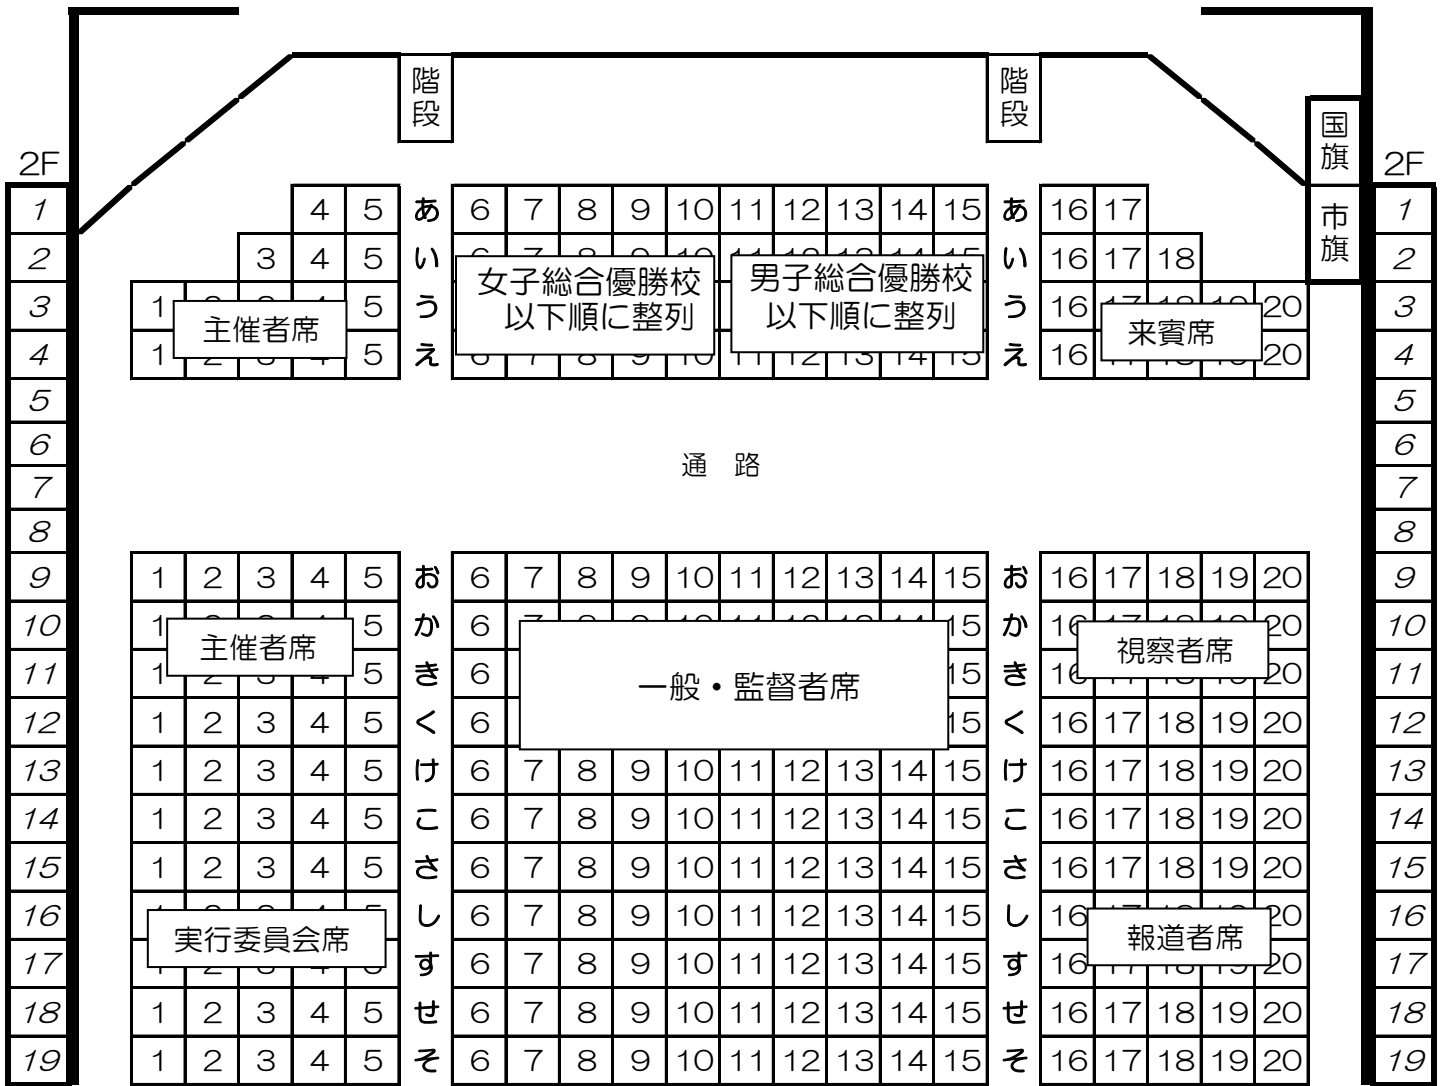

閉会式会場図

たかす町民センター

平成29年度全国高等学校総合体育大会
第67回全国高等学校スキー大会

掲揚旗

賜杯・カップ・盾・賞状

表彰場所

大会役員

司会

2F出入口

EV

2F出入口

受付

司会式受付 表彰者受付 来賓受付 視察者受付