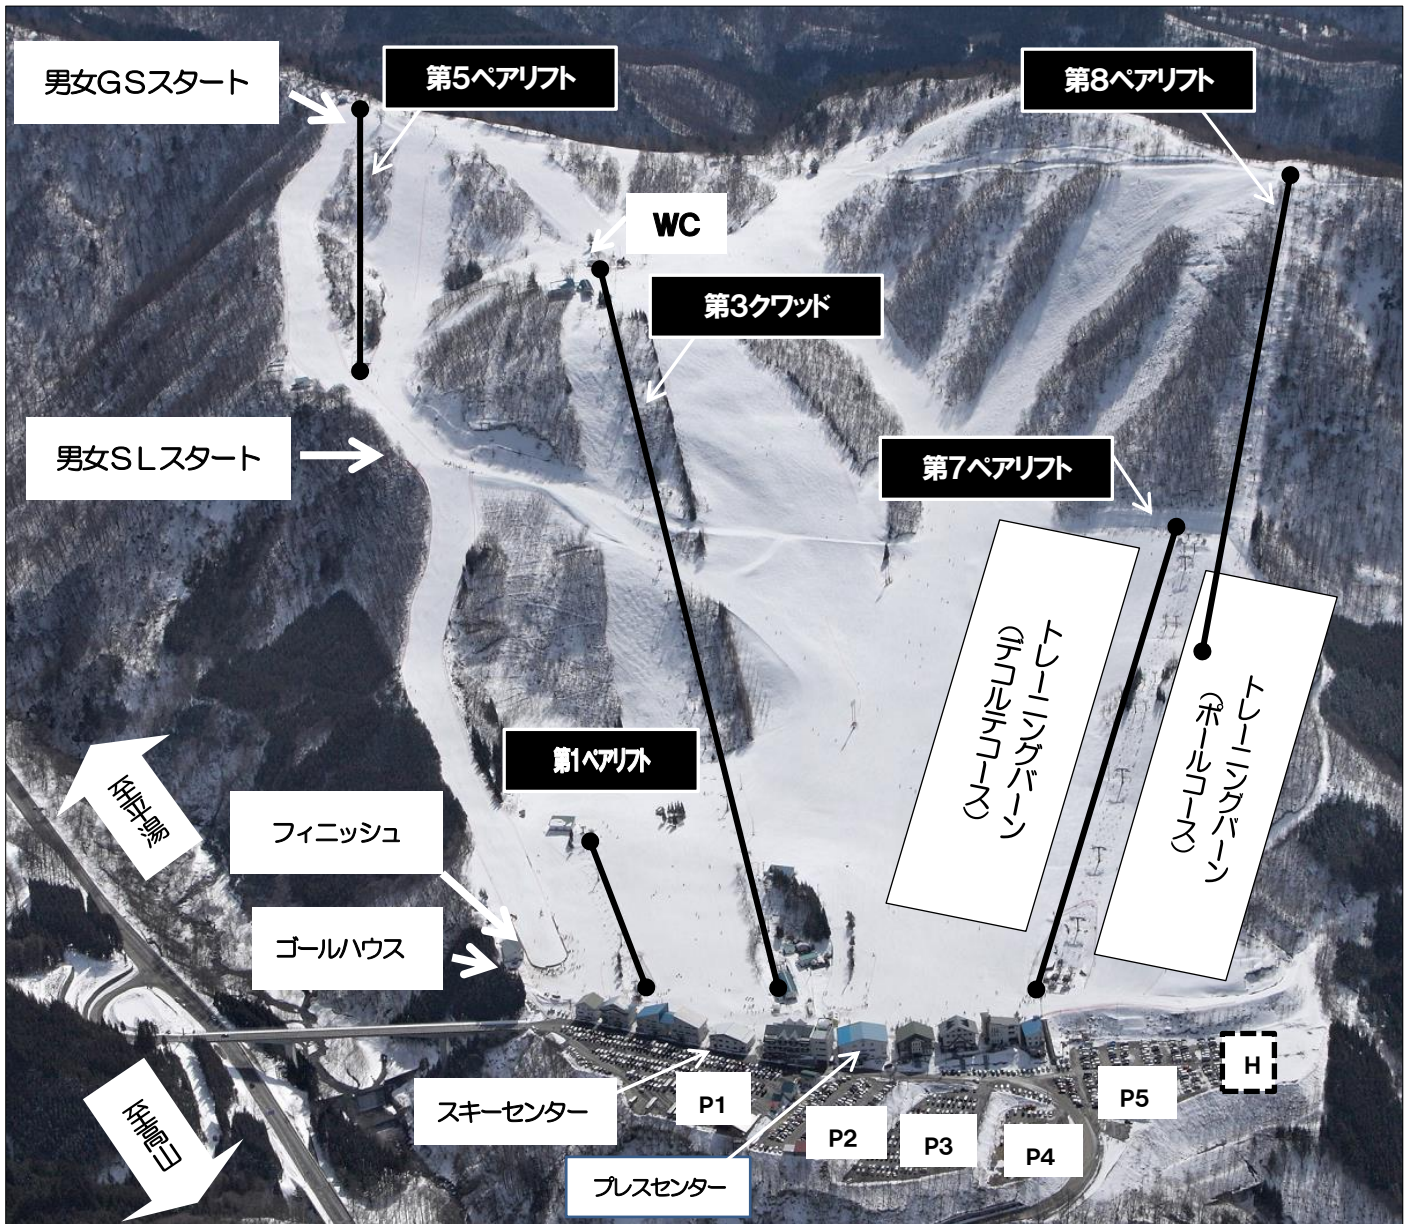

第67回全国高等学校スキー大会

アルペン競技会場（飛騨ほおのき平スキー場）

リフトのご案内

- リフト所要時間
 - ・男女大回転スタートまで 第3クワッド（約6分） → 第5ペアリフト（約10分）
 - ・トレーニングバーン 第7ペアリフト（約10分）

施設のご案内

- スキーセンター 1F：医事本部（救護） 2F：TCM会場（2月5日、6日、7日）・レースオフィス
- 表彰式会場 スキーセンター前
- プレスセンター ロッジ飛岳 3F
- 公式掲示板 ゴールエリア、スキーセンター前の2か所に設置

トイレのご利用

- 第3クワッドリフト降り場付近、第1駐車場内のトイレをご利用ください。
また、ロッジのトイレも全て利用可能です。