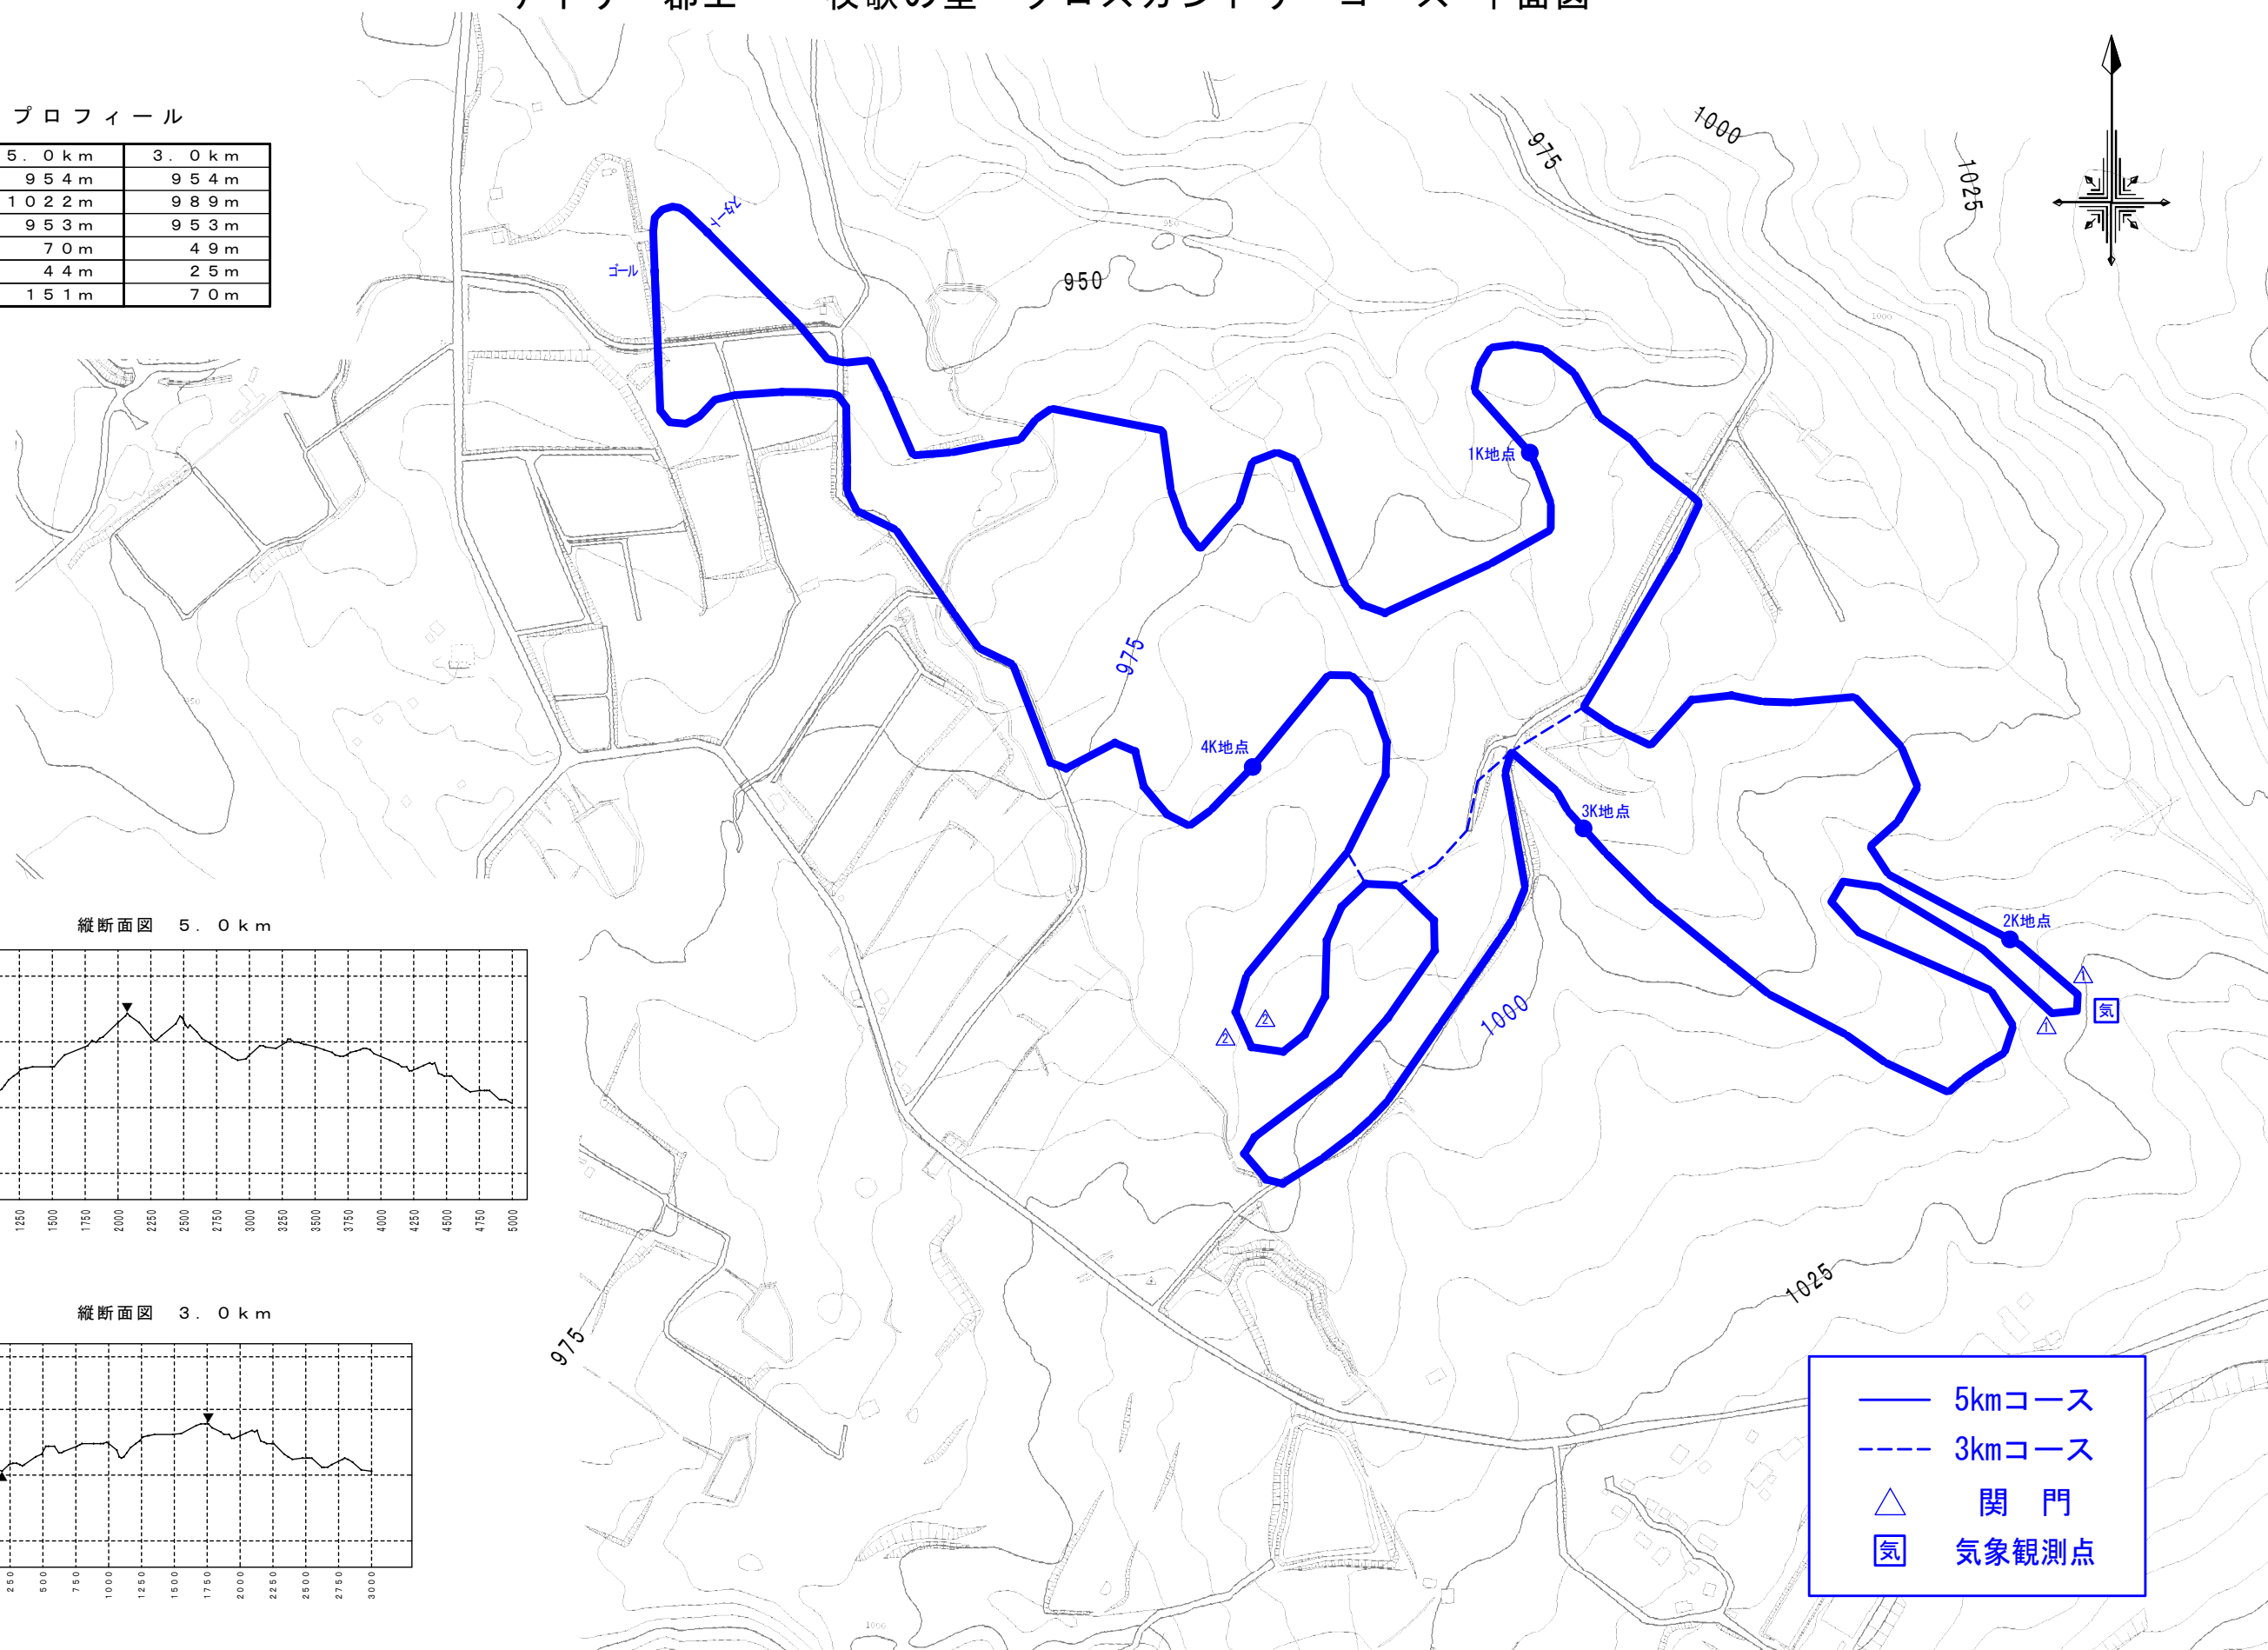

デイリー郡上・牧歌の里 クロスカントリーコース 平面図

コースプロフィール

| | | |
|--|--------|--------|
| コースの全長 Length of Course | 5.0 km | 3.0 km |
| スタート・フィニッシュ地点標高 Start/Finish Height | 954 m | 954 m |
| 最高地点標高 Max. Altitude | 1022 m | 989 m |
| 最低地点標高 Min. Altitude | 953 m | 953 m |
| 標高差 (HD) Height difference | 70 m | 49 m |
| 極限登高標高 (MC) Max. Climb | 4.4 m | 2.5 m |
| 合計登高標高 (MT) Total Climb | 151 m | 70 m |

縦断面図 5.0 km

縦断面図 3.0 km

- 5kmコース
- - - 3kmコース
- △ 関門
- ⊗ 気象観測点