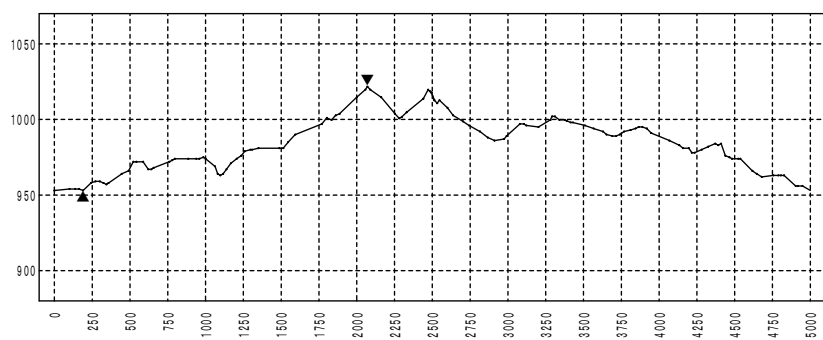

デイリー郡上・牧歌の里 クロスカントリーコース 平面図

コースプロフィール

| | | |
|--|--------|--------|
| コースの全長 Length of Course | 5.0 km | 3.0 km |
| スタート・フィニッシュ地点標高 Start/Finish Height | 954 m | 954 m |
| 最高地点標高 Max. Altitude | 1022 m | 989 m |
| 最低地点標高 Min. Altitude | 953 m | 953 m |
| 標高差 (HD) Height difference | 70 m | 49 m |
| 極限登高標高 (MC) Max. Climb | 4.4 m | 2.5 m |
| 合計登高標高 (MT) Total Climb | 151 m | 70 m |

縦断面図 5.0 km

縦断面図 3.0 km

- 5kmコース
- - - 3kmコース
- △ 関門
- ⊗ 気象観測点