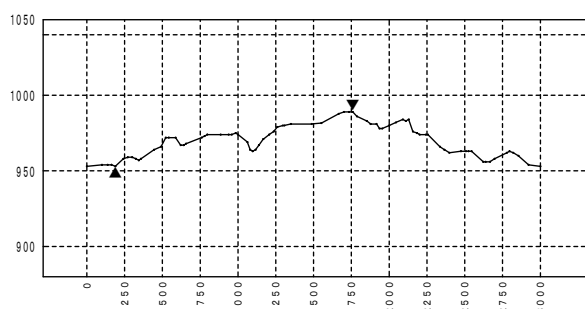

デイリー郡上・牧歌の里 クロスカントリーコース 平面図

コースプロフィール

| | | |
|--|--------|--------|
| コースの全長 Length of Course | 5.0 km | 3.0 km |
| スタート・フィニッシュ地点標高 Start/Finish Height | 954 m | 954 m |
| 最高地点標高 Max. Altitude | 1022 m | 989 m |
| 最低地点標高 Min. Altitude | 953 m | 953 m |
| 標高差 (HD) Height difference | 70 m | 49 m |
| 極限登高標高 (MC) Max. Climb | 4.4 m | 2.5 m |
| 合計登高標高 (MT) Total Climb | 151 m | 70 m |

縦断面図 5.0 km

縦断面図 3.0 km

- 5kmコース
- - - 3kmコース
- △ 関門
- ⊗ 気象観測点